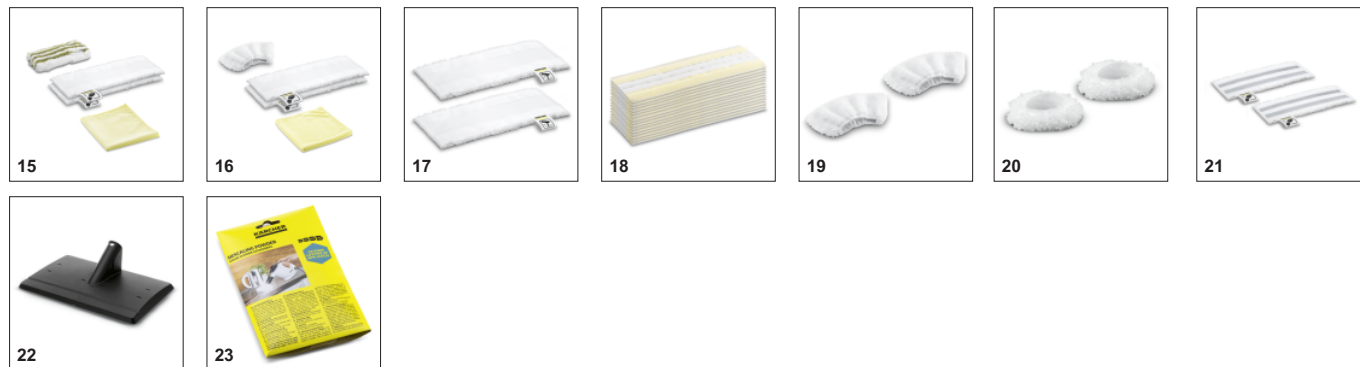

ПРИНАДЛЕЖНОСТИ SC 4 EASYFIX PREMIUM

1.512-480.0

		№ для заказа	Описание	
ПАРООЧИСТИТЕЛЬ / ПАРОПЫЛЕСОС / ГЛАДИЛЬНАЯ СИСТЕМА				
Комплекты текстильных салфеток				
Комплект микроволоконных салфеток для ванной	15	2.863-266.0	Набор микроволоконных салфеток для оптимальной уборки в ванной: 2 салфетки для пола к насадке для пола EasyFix, 1 абразивная обтяжка для ручной насадки и 1 салфетка для полировки.	☐
Комплект микроволоконных салфеток для кухни	16	2.863-265.0	Набор микроволоконных салфеток для оптимальной уборки на кухне: 2 салфетки для пола к насадке для пола EasyFix, 1 обтяжка для ручной насадки и 1 салфетка для чистки нержавеющей стали.	☐
Комплект микроволоконных салфеток к насадке для пола EasyFix Mini(2шт.)	17	2.863-296.0	Высококачественные микроволоконные салфетки к насадке для пола EasyFix Mini: Салфетку можно заменить без контакта с грязью. Благодаря удобной застежке-липучке, салфетки удобно снимать и надевать на насадку для пола EasyFix Mini.	☐
Одноразовые салфетки SC EasyFix	18	2.863-299.0	1 5 салфеток однократного применения к насадке для пола EasyFix, обеспечивающие быструю и гигиеничную очистку твердых напольных покрытий. Легко фиксируются на насадке при помощи крепления-липучки.	☐
Комплект микроволоконных обтяжек для ручной насадки	19	2.863-270.0	2 обтяжки из высококачественного микроволокна для ручной насадки, обеспечивающие улучшенные отделение и поглощение жировых и прочих загрязнений.	☐
Комплект микроволоконных обтяжек для большой круглой щетки	20	2.863-243.0	2 обтяжки из микрофибры для большой круглой щетки. Высокое качество микрофибры для лучшего удаления загрязнений и блестящих результатов с помощью круглой щетки.	☐
Комплект абразивных салфеток к насадке для пола EasyFix	21	2.863-309.0	Абразивные салфетки для пола EasyFix удаляют даже стойкие пятна с каменных полов, нечувствительных к механическому воздействию. Застежка-липучка позволяет легко прикреплять салфетку к насадке и снимать ее без контакта с грязью.	☐
Другое				
Насадка для удаления обоев	22	2.863-062.0	Для легкого отделения обоев и остатков клея паром.	☐
АНТИНАКИПИН				
RM 511 6x17g Descaling powder EU	23	6.296-193.0	Эффективно удаляет накипь, образующуюся в парочистителях и других бытовых электроприборах (чайниках, кофеварках и т. д.), обеспечивая продление срока их службы и уменьшение расхода электроэнергии.	☐

☒ Входит в комплект поставки
☐ Доступные аксессуары.
☐ Чистящее средство.